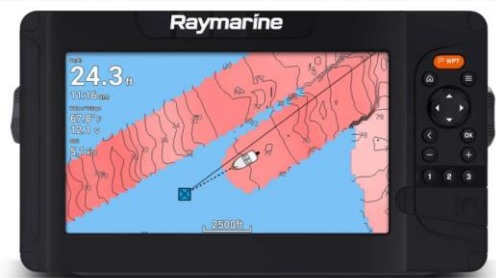

intensywnie korzystającego z danych Raymarine, czy też wszystkich czterech modułów sonaru jednocześnie.

3. Masz łowić ryby a nie studiować instrukcję obsługi.

ELEMENT otrzymał intuicyjny interfejs użytkownika, który został stworzony dla wędkarzy. Ponadwymiarowy przycisk Waypoint umożliwia szybkie i łatwe oznaczanie ryb, miejscówek lub innych interesujących miejsc a trzy programowalne klawisze użytkownika zapewniają dostęp do twoich ulubionych stron i ustawień w jednym przycisku. System operacyjny LightHouse Sport zawiera tryby metod połowu takich jak spinning, vertical i trolling, które zapewniają dostęp do odpowiednio skonfigurowanych widoków i ustawień sonaru dla danej metody. Intuicyjna, ukierunkowana na wędkarza i jego sposób łowienia obsługa ELEMENT-a oznacza mniej czasu na naukę elektroniki i menu, a więcej czasu na poznawanie łowiska i lokalizację ryb.

4. Nie masz mapy swojego łowiska ? Zrób ją sam !

ELEMENT otrzymał kompatybilność z wieloma mapami w tym: Navionics, LightHouse, Fishing Hot Spots, Standard Mapping czy C-MAP. Co najważniejsze, ELEMENT umożliwia tworzenie własnych map podczas wędkowania lub przemieszczania się po łowisku. Navionics SonarChart Live i Raymarine RealBathy pozwalają na tworzenie mapy w czasie rzeczywistym. Już nie musisz prosić kolegów o mapy. To oni będą pytać o ELEMENT-a !