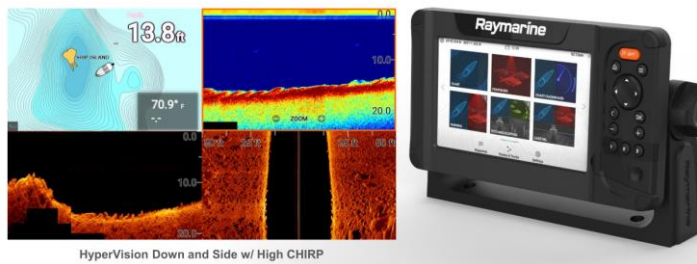

1. Obraz z echosondy jeszcze nigdy nie był tak realistyczny.

ELEMENT zapewnia najostrzejszy obraz podwodnego świata dzięki technologii HyperVision o częstotliwości 1,2 MH skumulowanej w przetworniku All in One. Technologia HyperVision przenosi sonar CHIRP, DownVision, SideVision i RealVison3D na kolejny poziom precyzyjnego obrazowania i identyfikacji ryb, pomagając w zrozumieniu struktury dna, roślinności i pracy przynęty w czasie rzeczywistym na ultra realistycznym odczycie z ekranu.

HyperVision Down and Side w/ High CHIRP

High Resolution HyperVision Down

2. Spowolnienia ekranu i wolne odświeżanie to już przeszłość.

ELEMENT ma bezprecedensową moc i niezrównaną prędkość w swojej kategorii, dzięki potężnemu czterordzeniowemu procesorowi zastosowanemu we wszystkich modelach 7", 9" i 12". Dla Ciebie, wędkarza, oznacza to natychmiastowe odświeżanie wykresu map, błyskawiczne przejścia stron i menu oraz płynną obsługę sonaru - bez względu na to, czy działa on z wykorzystaniem trybu RealVision 3D

intensywnie korzystającego z danych Raymarine, czy też wszystkich czterech modułów sonaru jednocześnie.

3. Masz łowić ryby a nie studiować instrukcję obsługi.

ELEMENT otrzymał intuicyjny interfejs użytkownika, który został stworzony dla wędkarzy. Ponadwymiarowy przycisk Waypoint umożliwia szybkie i łatwe oznaczanie ryb, miejscówek lub innych interesujących miejsc a trzy programowalne klawisze użytkownika zapewniają dostęp do twoich ulubionych stron i ustawień w jednym przycisku. System operacyjny LightHouse Sport zawiera tryby metod połowu takich jak spinning, vertical i trolling, które zapewniają dostęp do odpowiednio skonfigurowanych widoków i ustawień sonaru dla danej metody. Intuicyjna, ukierunkowana na wędkarza i jego sposób łowienia obsługa ELEMENT-a oznacza mniej czasu na naukę elektroniki i menu, a więcej czasu na poznawanie łowiska i lokalizację ryb.